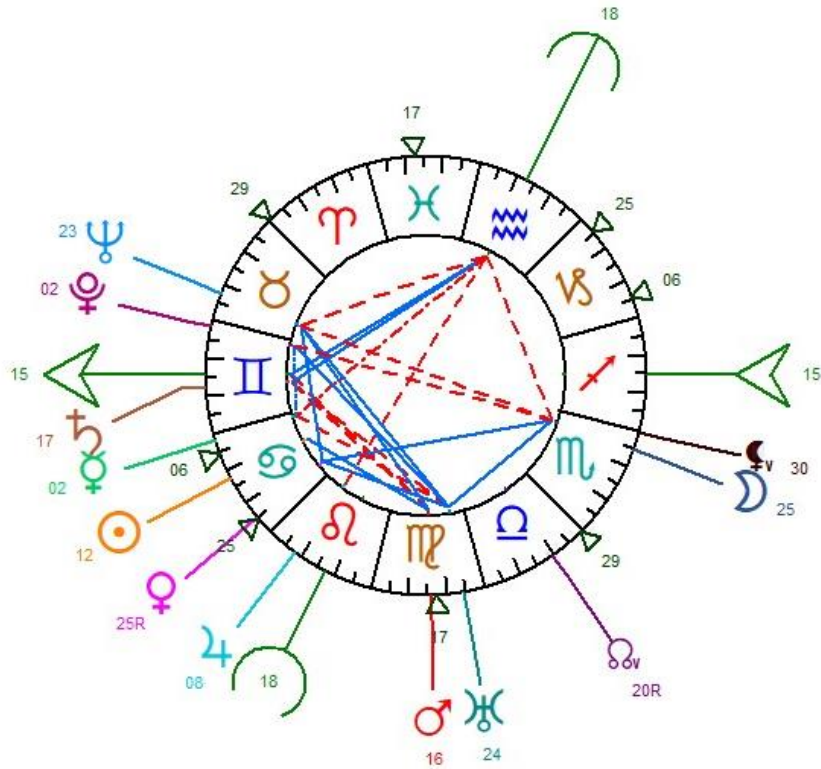

Logiciel Auréas Astro PC Paris

Janine Tissot
DIPLOMÉE DE L'ESAP | MEMBRE DE LA FDAF
Sites : <https://www.janinetissot.com> - <http://www.janinetissot.fdaf.org/>
Mail : info@janinetissot.com